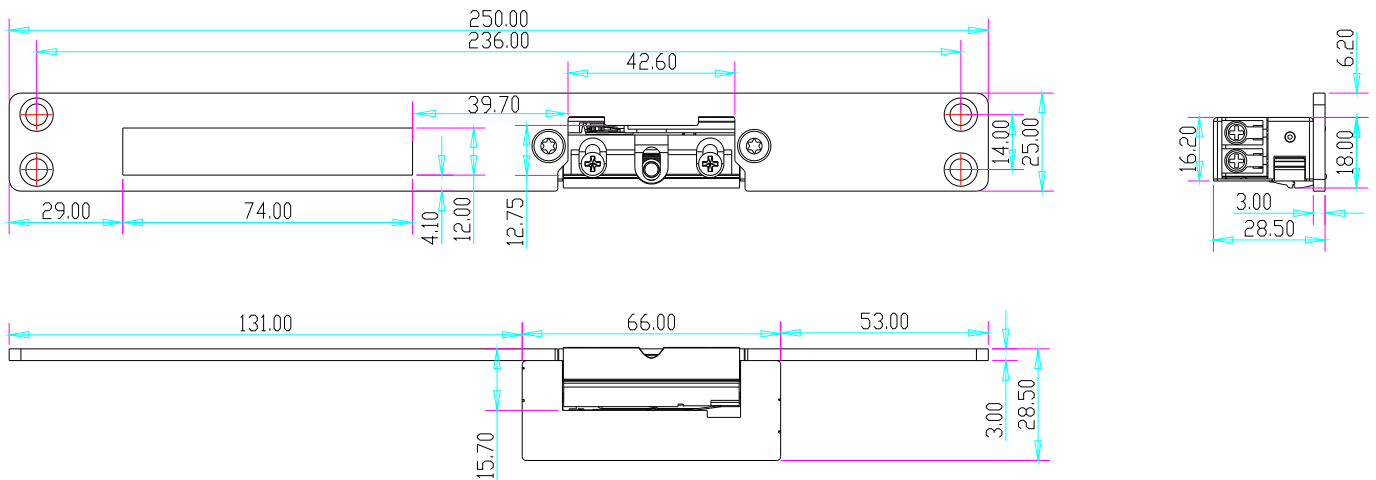

YLI ELECTRONIC
意林電子

窄框型可調歐規防水電鎖口

技術參數

產品型號	產品尺寸	工作電壓	工作電流	防水等級	安全類型	適用門適	重量
YS-134ELK-IP	250長x25寬x28.5高	DC12V(默認) DC24V(定制)	12V/280mA; 24V/160mA	IP65	斷電上鎖	木門,金屬門	0.35kg
YS-134BELK-IP	250長x25寬x31高	DC12V(默認) DC24V(定制)	12V/280mA; 24V/160mA	IP65	斷電上鎖	木門,金屬門	0.35kg

尺寸圖

YS-134ELK-IP

YS-134BELK-IP

安裝圖

YS-134ELK-IP

YS-134BELK-IP

安裝接綫圖