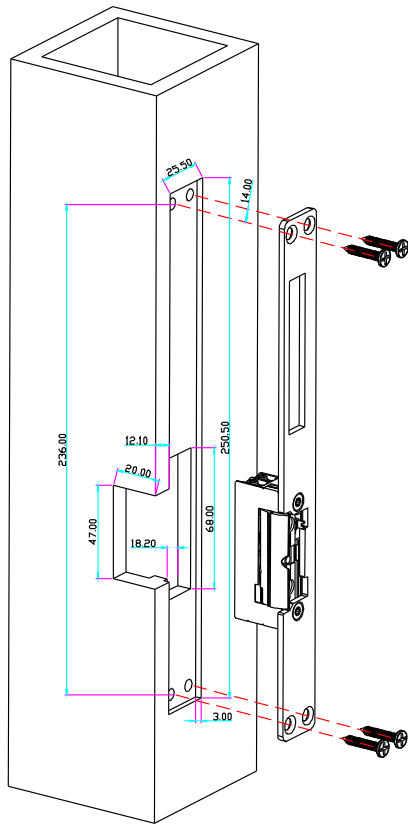

YLI ELECTRONIC
意林電子

窄框型可調歐規防水電鎖口

技術參數

產品型號	產品尺寸	工作電壓	工作電流	防水等級	安全類型	適用門適	重量
YS-134ELK-IP	250長x25寬x28.5高	DC12V(默認) DC24V(定制)	12V/280mA; 24V/160mA	IP65	斷電上鎖	木門,金屬門	0.35kg
YS-134BELK-IP	250長x25寬x31高	DC12V(默認) DC24V(定制)	12V/280mA; 24V/160mA	IP65	斷電上鎖	木門,金屬門	0.35kg

尺寸圖

YS-134ELK-IP

YS-134BELK-IP

安裝圖

YS-134ELK-IP

YS-134BELK-IP

安裝接綫圖