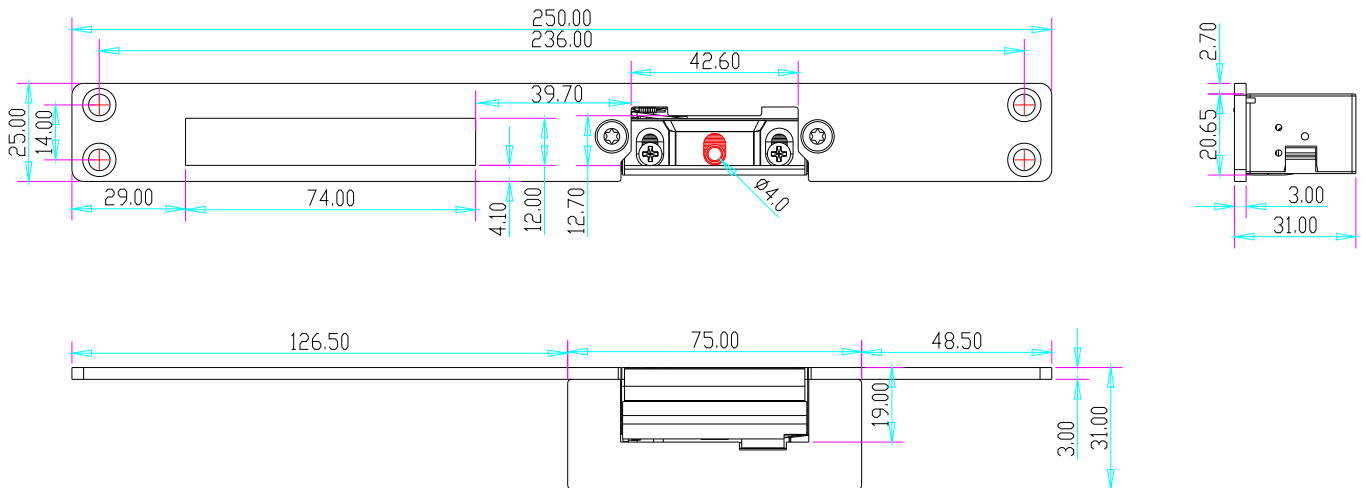

YLI ELECTRONIC
意林電子

窄框型可調歐規防水電鎖口

技術參數

產品型號	產品尺寸	工作電壓	工作電流	防水等級	安全類型	適用門適	重量
YS-134ELK-IP	250長x25寬x28.5高	DC12V(默認) DC24V(定制)	12V/280mA; 24V/160mA	IP65	斷電上鎖	木門,金屬門	0.35kg
YS-134BELK-IP	250長x25寬x31高	DC12V(默認) DC24V(定制)	12V/280mA; 24V/160mA	IP65	斷電上鎖	木門,金屬門	0.35kg

尺寸圖

YS-134ELK-IP

YS-134BELK-IP

安裝圖

YS-134ELK-IP

YS-134BELK-IP

安裝接綫圖