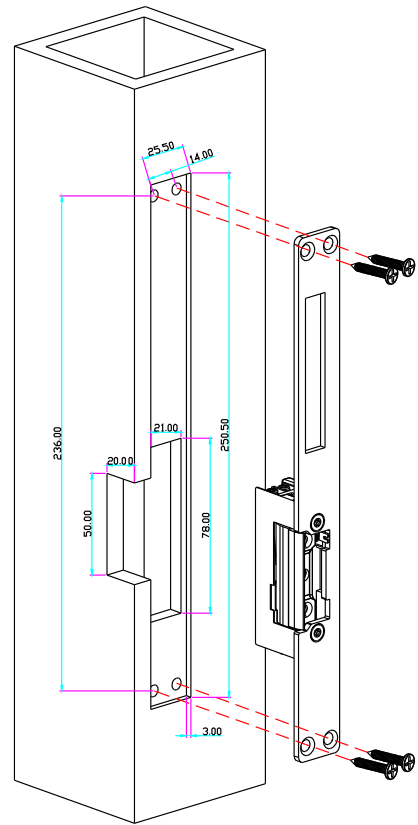

YLI ELECTRONIC
意林電子

窄框型可調歐規防水電鎖口

技術參數

產品型號	產品尺寸	工作電壓	工作電流	防水等級	安全類型	適用門適	重量
YS-134ELK-IP	250長x25寬x28.5高	DC12V(默認) DC24V(定制)	12V/280mA; 24V/160mA	IP65	斷電上鎖	木門,金屬門	0.35kg
YS-134BELK-IP	250長x25寬x31高	DC12V(默認) DC24V(定制)	12V/280mA; 24V/160mA	IP65	斷電上鎖	木門,金屬門	0.35kg

尺寸圖

YS-134ELK-IP

YS-134BELK-IP

安裝圖

YS-134ELK-IP

YS-134BELK-IP

安裝接綫圖