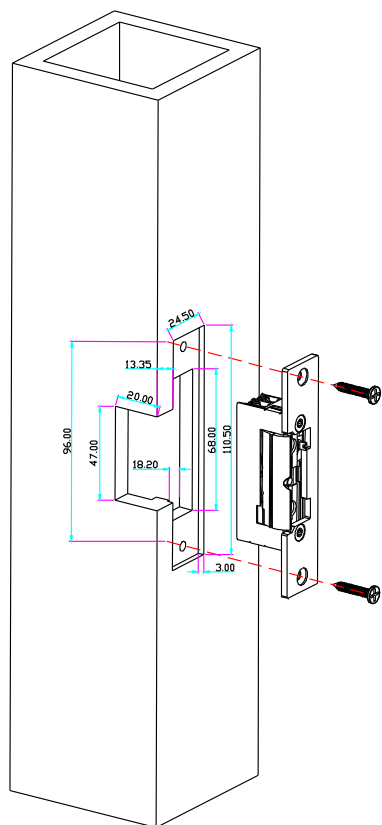

### 技術參數

產品型號	產品尺寸	工作電壓	工作電流	防水等級	安全類型	適用門適	重量
YS-134E-IP	110長x24寬x28.5高	DC12V(默認) DC24V(定制)	12V/280mA; 24V/160mA	IP65	斷電上鎖	木門,金屬門	0.28kg
YS-134BE-IP	120長x24寬x31高	DC12V(默認) DC24V(定制)	12V/280mA; 24V/160mA	IP65	斷電上鎖	木門,金屬門	0.28kg

### 尺寸圖

YS-134E-IP

YS-134BE-IP

# 安裝圖

YS-134E-IP

YS-134BE-IP

# 安裝接綫圖