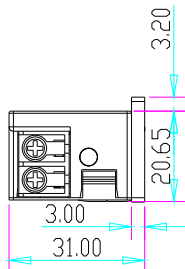

### 技術參數

產品型號	產品尺寸	工作電壓	工作電流	防水等級	安全類型	適用門適	重量
YS-134E-IP	110長x24寬x28.5高	DC12V(默認) DC24V(定制)	12V/280mA; 24V/160mA	IP65	斷電上鎖	木門,金屬門	0.28kg
YS-134BE-IP	120長x24寬x31高	DC12V(默認) DC24V(定制)	12V/280mA; 24V/160mA	IP65	斷電上鎖	木門,金屬門	0.28kg

### 尺寸圖

YS-134E-IP

YS-134BE-IP