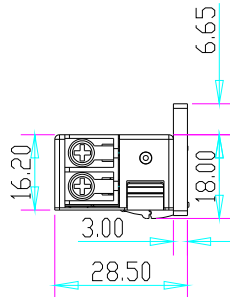

### 技術參數

產品型號	產品尺寸	工作電壓	工作電流	防水等級	安全類型	適用門適	重量
YS-134E-IP	110長x24寬x28.5高	DC12V(默認) DC24V(定制)	12V/280mA; 24V/160mA	IP65	斷電上鎖	木門,金屬門	0.28kg
YS-134BE-IP	120長x24寬x31高	DC12V(默認) DC24V(定制)	12V/280mA; 24V/160mA	IP65	斷電上鎖	木門,金屬門	0.28kg

### 尺寸圖

YS-134E-IP

YS-134BE-IP