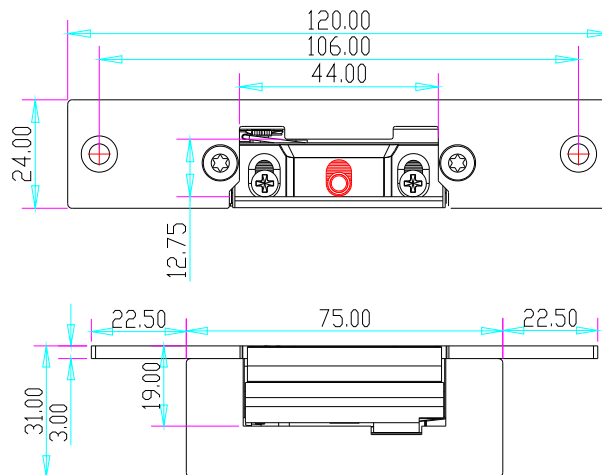

## 窄框型可調歐式防水電鎖口

### 技術參數

產品型號	產品尺寸	工作電壓	工作電流	防水等級	安全類型	適用門適	重量
YS-134E-IP	110長x24寬x28.5高	DC12V(默認) DC24V(定制)	12V/280mA; 24V/160mA	IP65	斷電上鎖	木門,金屬門	0.28kg
YS-134BE-IP	120長x24寬x31高	DC12V(默認) DC24V(定制)	12V/280mA; 24V/160mA	IP65	斷電上鎖	木門,金屬門	0.28kg

### 尺寸圖

YS-134E-IP

YS-134BE-IP