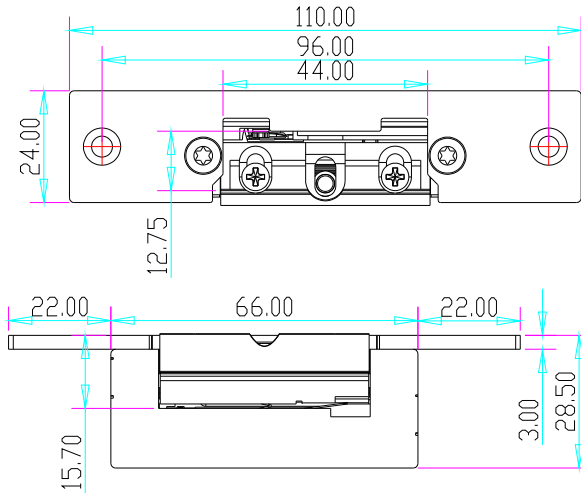

## 窄框型可調歐式防水電鎖口

### 技術參數

產品型號	產品尺寸	工作電壓	工作電流	防水等級	安全類型	適用門適	重量
YS-134E-IP	110長x24寬x28.5高	DC12V(默認) DC24V(定制)	12V/280mA; 24V/160mA	IP65	斷電上鎖	木門,金屬門	0.28kg
YS-134BE-IP	120長x24寬x31高	DC12V(默認) DC24V(定制)	12V/280mA; 24V/160mA	IP65	斷電上鎖	木門,金屬門	0.28kg

### 尺寸圖

YS-134E-IP

YS-134BE-IP