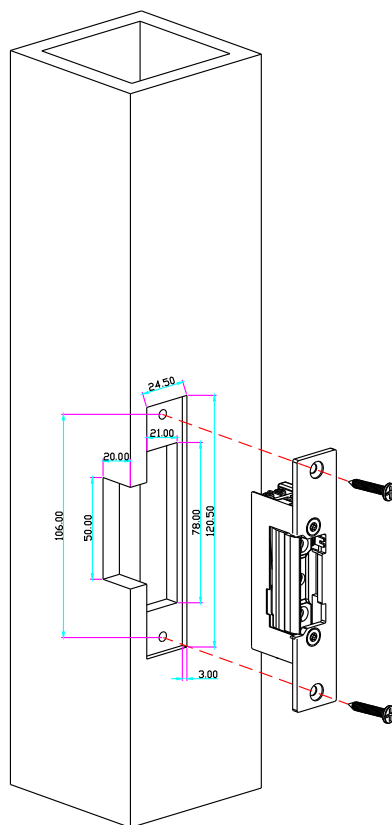

### 技術參數

產品型號	產品尺寸	工作電壓	工作電流	防水等級	安全類型	適用門適	重量
YS-134E-IP	110長x24寬x28.5高	DC12V(默認) DC24V(定制)	12V/280mA; 24V/160mA	IP65	斷電上鎖	木門,金屬門	0.28kg
YS-134BE-IP	120長x24寬x31高	DC12V(默認) DC24V(定制)	12V/280mA; 24V/160mA	IP65	斷電上鎖	木門,金屬門	0.28kg

### 尺寸圖

YS-134E-IP

YS-134BE-IP

# 安裝圖

YS-134E-IP

YS-134BE-IP