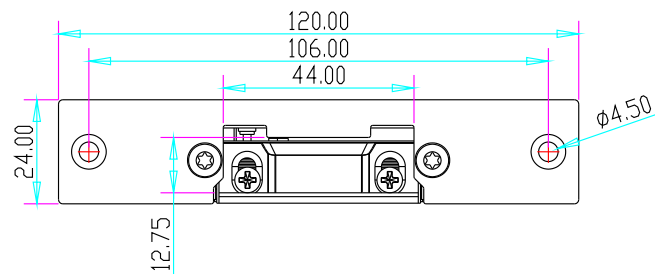

YLI ELECTRONIC
意林電子

窄框型歐式電鎖口

技術參數

產品型號	產品尺寸	工作電壓	工作電流	安全類型	適用門適	重量
YS-134	110長x24寬x28.5高	DC12V(默認) DC24V(定制)	12V/280mA; 24V/160mA	斷電上鎖	木門,金屬門	0.28kg
YS-134B	120長x24寬x31高	DC12V(默認) DC24V(定制)	12V/280mA; 24V/160mA	斷電上鎖	木門,金屬門	0.28kg

尺寸圖

YS-134

YS-134B

安裝圖

YS-134

YS-134B

安裝接綫圖