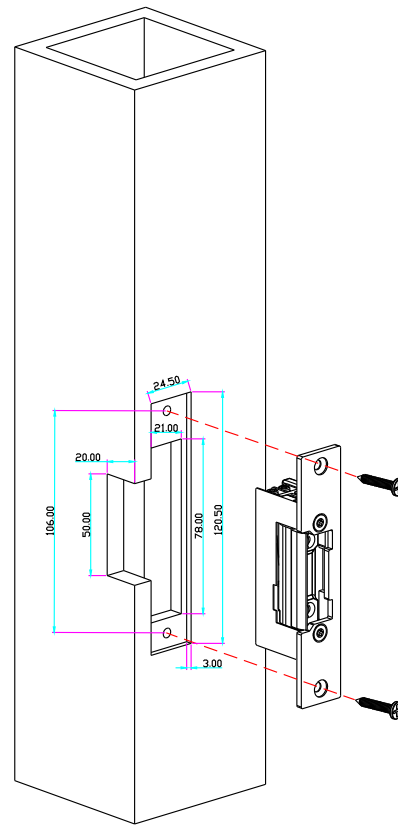

YLI ELECTRONIC
意林電子

窄框型歐式電鎖口

技術參數

產品型號	產品尺寸	工作電壓	工作電流	安全類型	適用門適	重量
YS-134	110長x24寬x28.5高	DC12V(默認) DC24V(定制)	12V/280mA; 24V/160mA	斷電上鎖	木門,金屬門	0.28kg
YS-134B	120長x24寬x31高	DC12V(默認) DC24V(定制)	12V/280mA; 24V/160mA	斷電上鎖	木門,金屬門	0.28kg

尺寸圖

YS-134

YS-134B

安裝圖

YS-134

YS-134B

安裝接綫圖