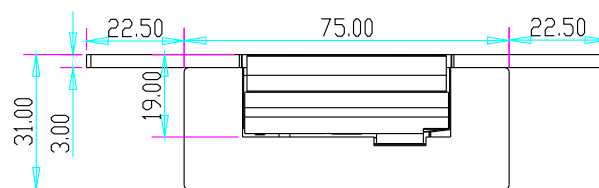

YLI ELECTRONIC
意林電子

窄框型歐式電鎖口

技術參數

產品型號	產品尺寸	工作電壓	工作電流	安全類型	適用門適	重量
YS-134	110長x24寬x28.5高	DC12V(默認) DC24V(定制)	12V/280mA; 24V/160mA	斷電上鎖	木門,金屬門	0.28kg
YS-134B	120長x24寬x31高	DC12V(默認) DC24V(定制)	12V/280mA; 24V/160mA	斷電上鎖	木門,金屬門	0.28kg

尺寸圖

YS-134

YS-134B

安裝圖

YS-134

YS-134B

安裝接綫圖