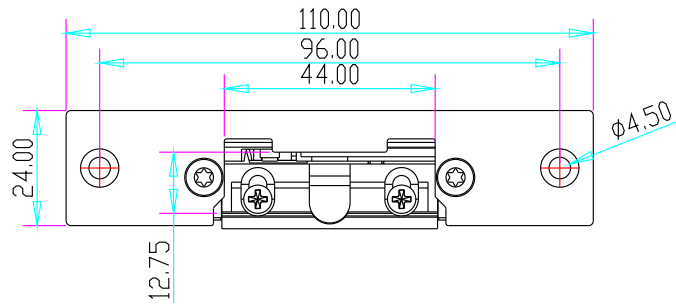

YLI ELECTRONIC
意林電子

窄框型歐式電鎖口

技術參數

產品型號	產品尺寸	工作電壓	工作電流	安全類型	適用門適	重量
YS-134	110長x24寬x28.5高	DC12V(默認) DC24V(定制)	12V/280mA; 24V/160mA	斷電上鎖	木門,金屬門	0.28kg
YS-134B	120長x24寬x31高	DC12V(默認) DC24V(定制)	12V/280mA; 24V/160mA	斷電上鎖	木門,金屬門	0.28kg

尺寸圖

YS-134

YS-134B

安裝圖

YS-134

YS-134B

安裝接綫圖