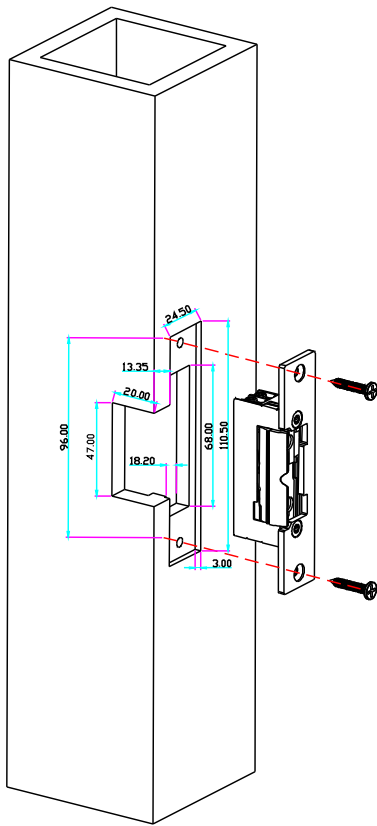

YLI ELECTRONIC
意林電子

窄框型歐式電鎖口

技術參數

產品型號	產品尺寸	工作電壓	工作電流	安全類型	適用門適	重量
YS-134	110長x24寬x28.5高	DC12V(默認) DC24V(定制)	12V/280mA; 24V/160mA	斷電上鎖	木門,金屬門	0.28kg
YS-134B	120長x24寬x31高	DC12V(默認) DC24V(定制)	12V/280mA; 24V/160mA	斷電上鎖	木門,金屬門	0.28kg

尺寸圖

YS-134

YS-134B

安裝圖

YS-134

YS-134B

安裝接綫圖