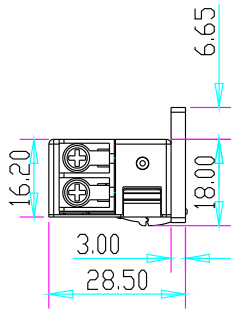

YLI ELECTRONIC
意林電子

窄框型歐式電鎖口

技術參數

產品型號	產品尺寸	工作電壓	工作電流	安全類型	適用門適	重量
YS-134	110長x24寬x28.5高	DC12V(默認) DC24V(定制)	12V/280mA; 24V/160mA	斷電上鎖	木門,金屬門	0.28kg
YS-134B	120長x24寬x31高	DC12V(默認) DC24V(定制)	12V/280mA; 24V/160mA	斷電上鎖	木門,金屬門	0.28kg

尺寸圖

YS-134

YS-134B

安裝圖

YS-134

YS-134B

安裝接綫圖