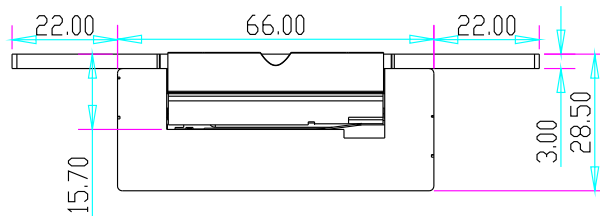

YLI ELECTRONIC
意林電子

窄框型歐式電鎖口

技術參數

產品型號	產品尺寸	工作電壓	工作電流	安全類型	適用門適	重量
YS-134	110長x24寬x28.5高	DC12V(默認) DC24V(定制)	12V/280mA; 24V/160mA	斷電上鎖	木門,金屬門	0.28kg
YS-134B	120長x24寬x31高	DC12V(默認) DC24V(定制)	12V/280mA; 24V/160mA	斷電上鎖	木門,金屬門	0.28kg

尺寸圖

YS-134

YS-134B

安裝圖

YS-134

YS-134B

安裝接綫圖