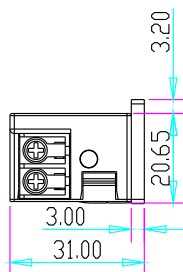

YLI ELECTRONIC
意林電子

窄框型歐式電鎖口

技術參數

產品型號	產品尺寸	工作電壓	工作電流	安全類型	適用門適	重量
YS-134	110長x24寬x28.5高	DC12V(默認) DC24V(定制)	12V/280mA; 24V/160mA	斷電上鎖	木門,金屬門	0.28kg
YS-134B	120長x24寬x31高	DC12V(默認) DC24V(定制)	12V/280mA; 24V/160mA	斷電上鎖	木門,金屬門	0.28kg

尺寸圖

YS-134

YS-134B

安裝圖

YS-134

YS-134B

安裝接綫圖