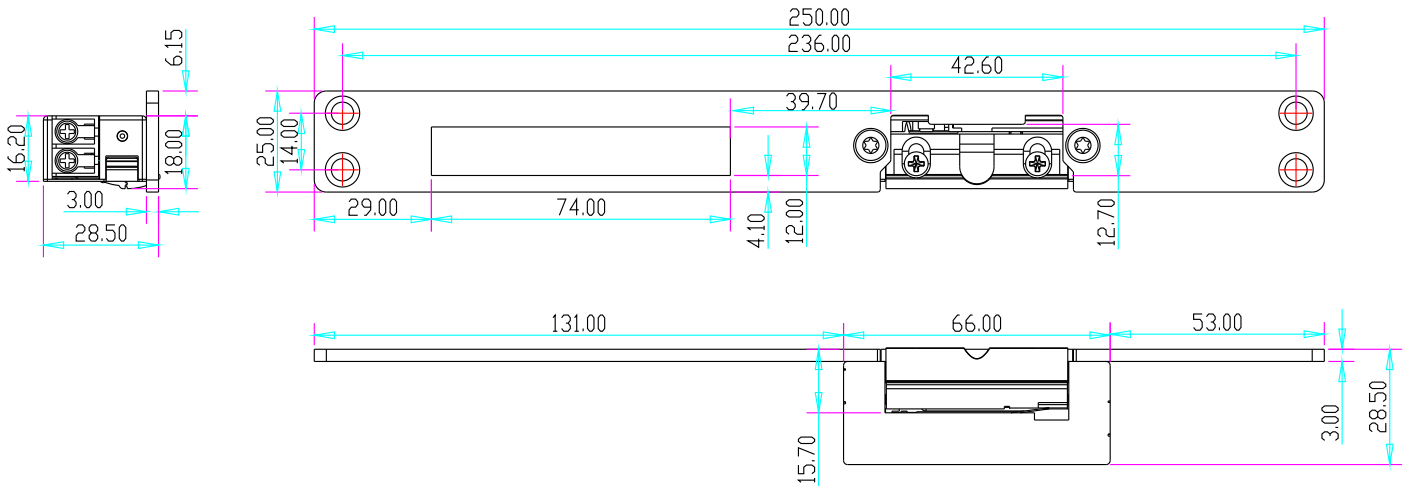

# 歐式長面板電鎖口

## 技術參數

產品型號	產品尺寸	工作電壓	工作電流	安全類型	適用門適	重量
YS-134LK	250長x25寬x28.5高	DC12V(默認) DC24V(定制)	12V/280mA; 24V/160mA	斷電上鎖	木門,金屬門	0.35kg
YS-134BLK	250長x25寬x31高	DC12V(默認) DC24V(定制)	12V/280mA; 24V/160mA	斷電上鎖	木門,金屬門	0.35kg

## 尺寸圖

YS-134LK

YS-134BLK