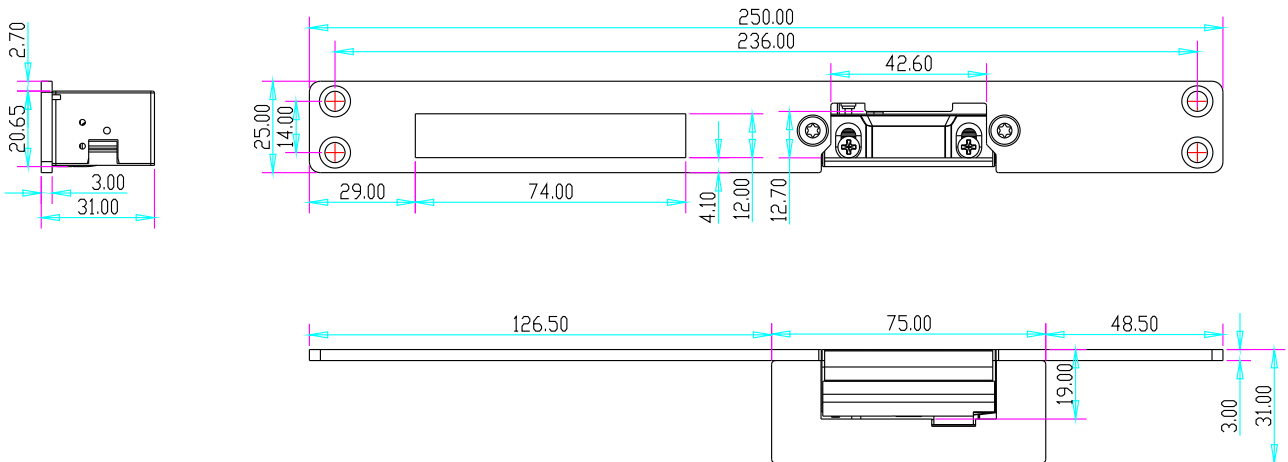

# 歐式長面板電鎖口

## 技術參數

產品型號	產品尺寸	工作電壓	工作電流	安全類型	適用門適	重量
YS-134LK	250長x25寬x28.5高	DC12V(默認) DC24V(定制)	12V/280mA; 24V/160mA	斷電上鎖	木門,金屬門	0.35kg
YS-134BLK	250長x25寬x31高	DC12V(默認) DC24V(定制)	12V/280mA; 24V/160mA	斷電上鎖	木門,金屬門	0.35kg

## 尺寸圖

YS-134LK

YS-134BLK