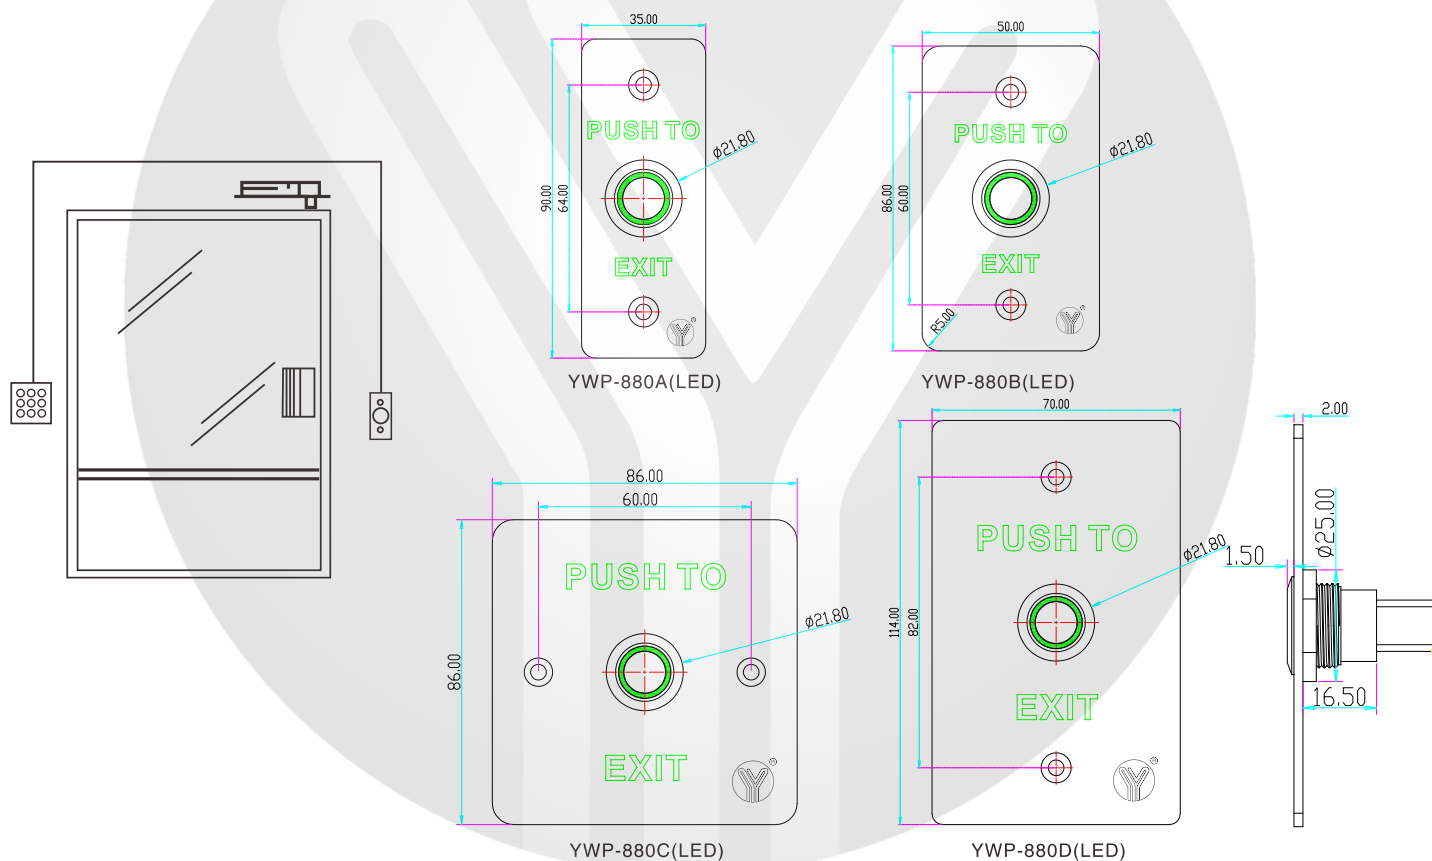

# 門禁外出開門按鈕(防水型)

Model: YWP-880A/B/C/D(LED)

## 技術參數

- 外形尺寸：長90x寬35x厚12(mm) (YWP-880A(LED))  
長86x寬50x厚12(mm) (YWP-880B(LED))  
長86x寬86x厚12(mm) (YWP-880C(LED))  
長114x寬70x厚12(mm) (YWP-880D(LED))
- 最大負載：200mA
- 工作電壓：5-24VDC
- 開關控制：白色綫
- 開關觸點：NO常開(按壓閉合)
- LED燈：通電亮燈，常亮綠色
- 適用類型：適用空心門框埋入式電器盒使用
- 標準結構：不銹鋼面板，金屬按鈕
- 面板處理：不銹鋼面板拉紋處理
- 開關特點：IP67
- 產品重量：0.18kg/0.18kg/0.2kg/0.2kg

## 安裝示意圖

## 接綫圖