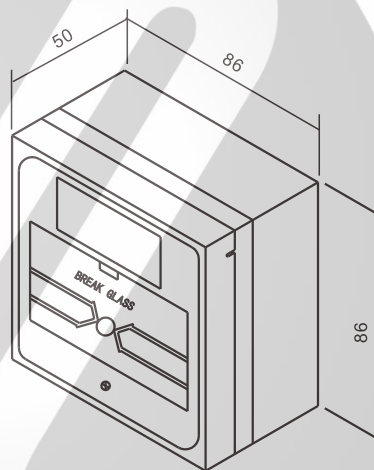

YLI ELECTRONIC
意林電子

雙刀緊急出口報警開門掣

Model: CPK-861G/R/Y/W-2

技術參數

- 外形尺寸：長86x寬86x厚50(mm)
- 電氣性能：最大耐用電流3A@36VDC
- 適用類型：安全門、逃生門、安全系統
- 適用溫度：-10~+55℃(14-131F)
- 面板處理：ABS，磨砂壓鑄
- 接點輸出：兩組NO/NC/COM/接點
- 選用配件：玻璃片、透明面蓋
- 適用濕度：0~95%相對濕度
- 顏色：G:綠色;R:紅色;Y:黃色;W:白色
- 產品重量：0.2kg

安裝及尺寸圖

接綫圖